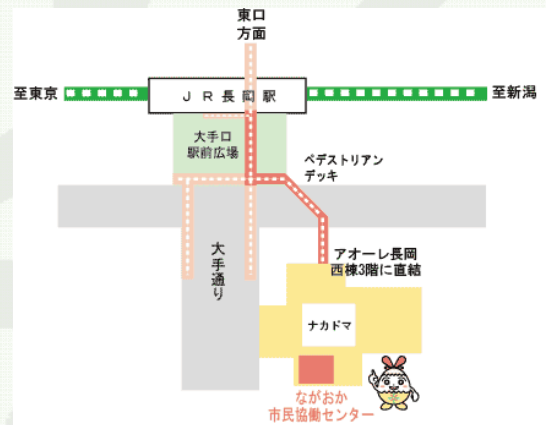

東京会場(渋谷)

平成27年11月19日(木)

14:00～16:00 (開場 13:30)

東京ウィメンズプラザ 1F 視聴覚室

東京都渋谷区神宮前 5-53-67 コスモス青山 1F

表参道駅から(徒歩5分)

(東京メトロ:銀座線・千代田線・半蔵門線)
B2出口を出て、そのまま道沿いに直進し、5分ほど歩き、国連大学裏手。

渋谷駅から(徒歩10分)

(JR・東急・京王井の頭線・東京メトロ)
宮益坂方面出口(メトロ11・12出口)より宮益坂を上り、頂上の「金王坂上」の五差路の交差点を直進。
国連大学裏手。

* 駐車場はありませんので、公共機関でお越しください。

新潟会場(長岡)

平成27年12月6日(日)

14:00～16:30 (開場 13:30)

ながおか市民協働センター

新潟県長岡市大手通 1-4-10

アオーレ長岡西棟3階 第1協働ルーム